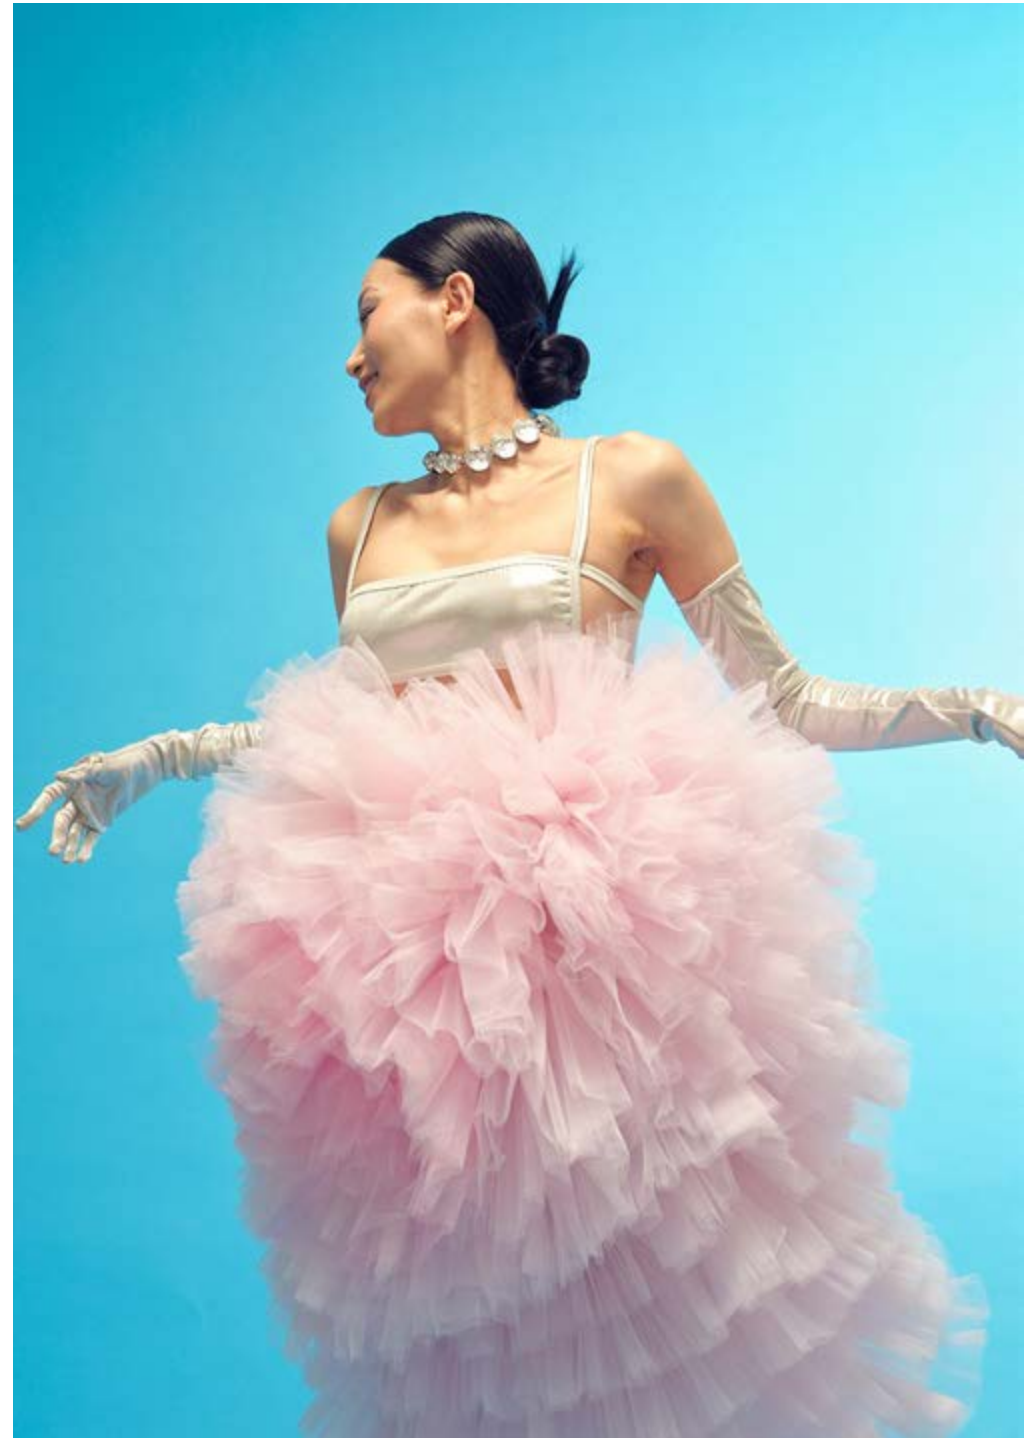

ST. TROPEZ

BOUNTY

Guantino

Beige
Jeans
Negro
Fuxia

Odin

Cromo
Carrara

KALA

Pharos

Taxi
Macaron
Marfil
End
Nutshell
Kenzo
Negro

Odin

Carrara
Silver

SPRING
SUMMER 2024

DICA

Pharos

Marfil
Fuxia
Macaron
Nutshell
Negro

Odin

Silver
Carrara

KLARUS

Cordela Rafia

Tostado 6071
Negro